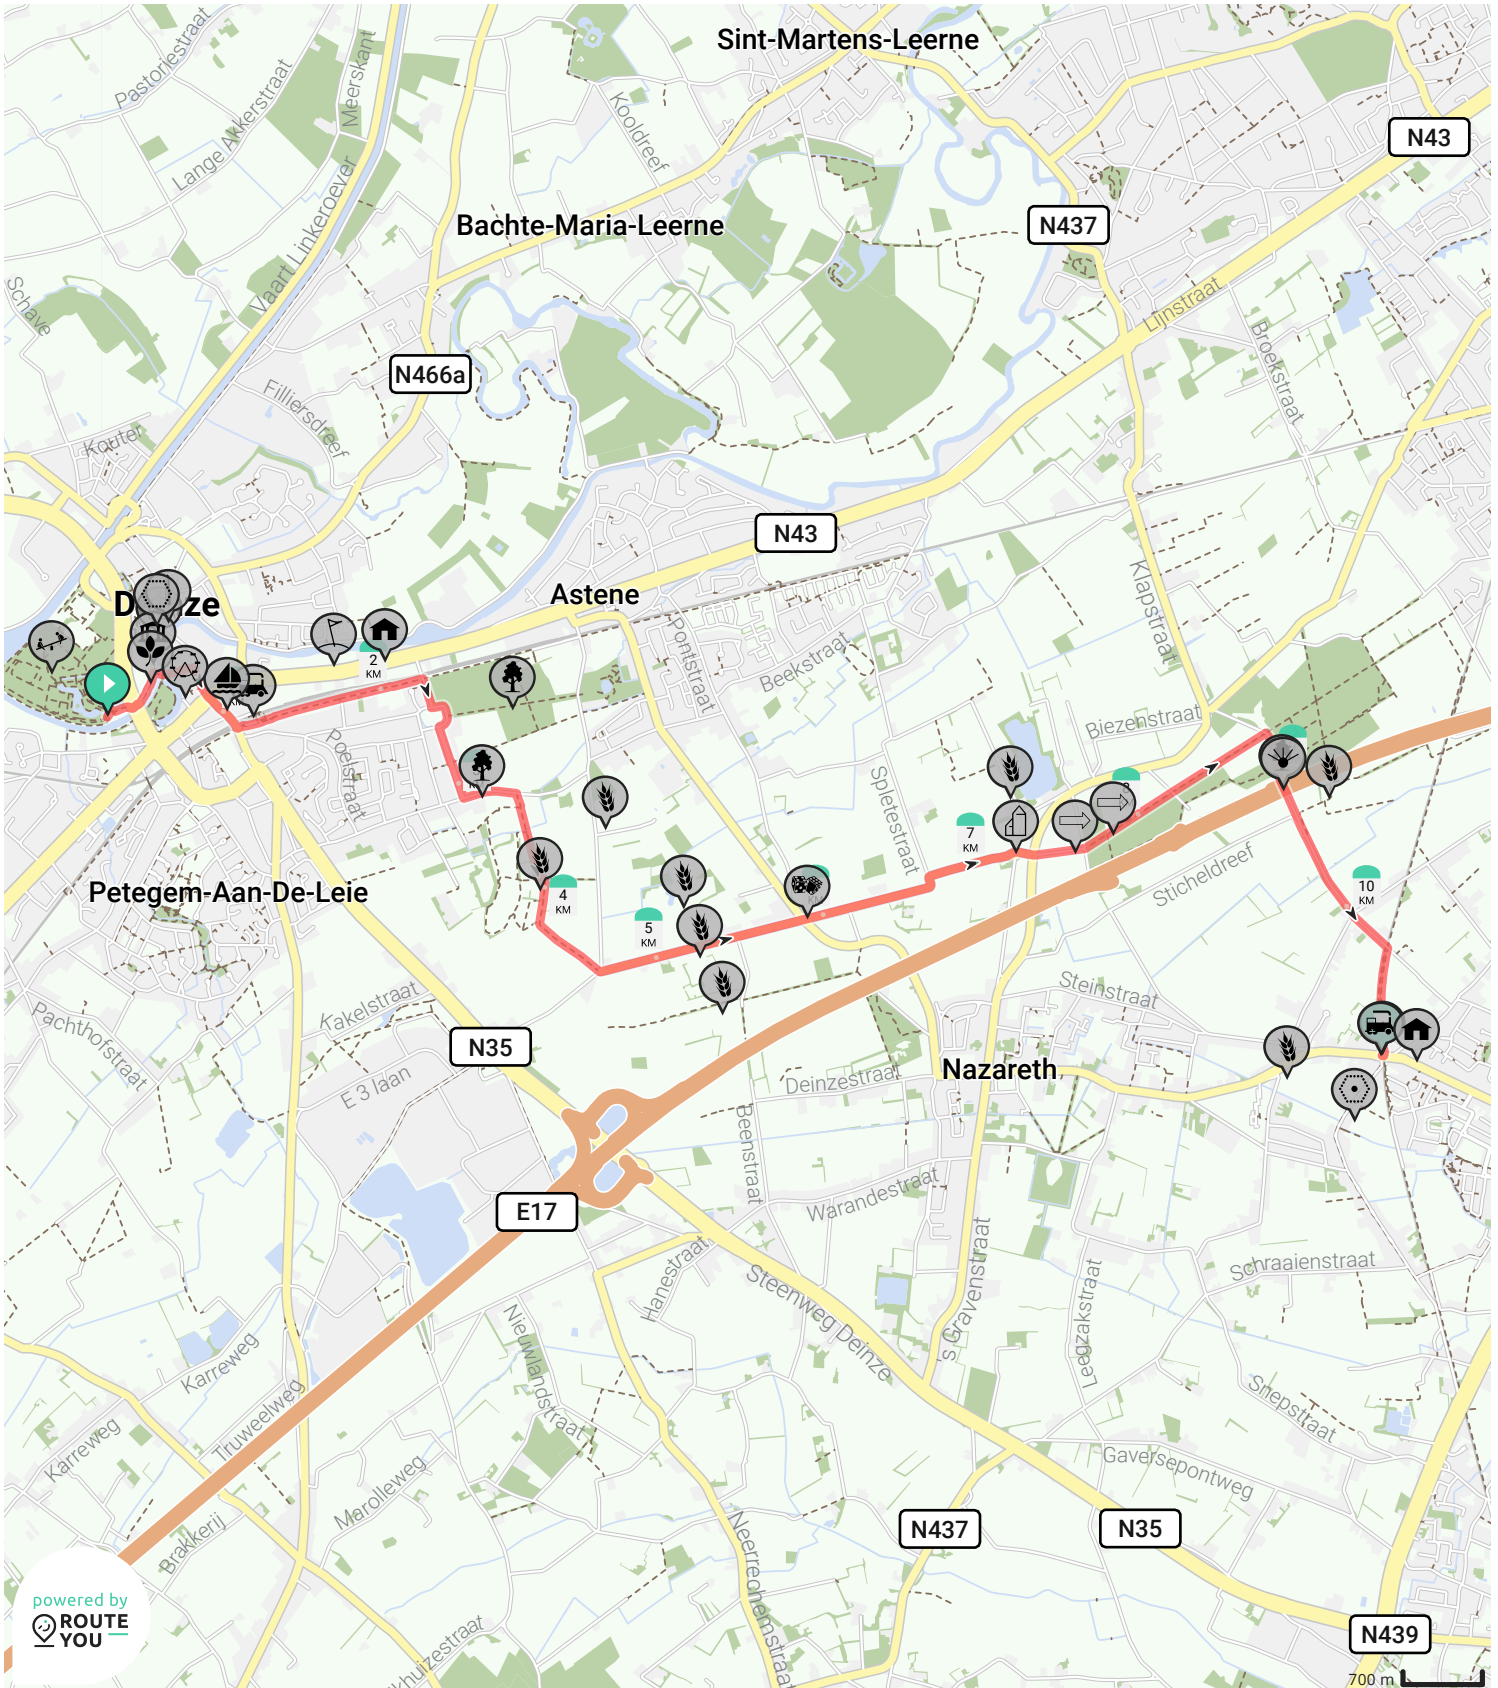

Deinze - Nazareth

Bekijk op mobiel

Door TreinTramBus

- Lengte: 10.99 km
- Stijging: 29 m
- Moeilijkheidsgraad: 1/10

- Lucien Matthyslaan 15, 9800 Deinze, België
- Roombaardstraat, 9810 Nazareth, België

powered by
 ROUTE YOU