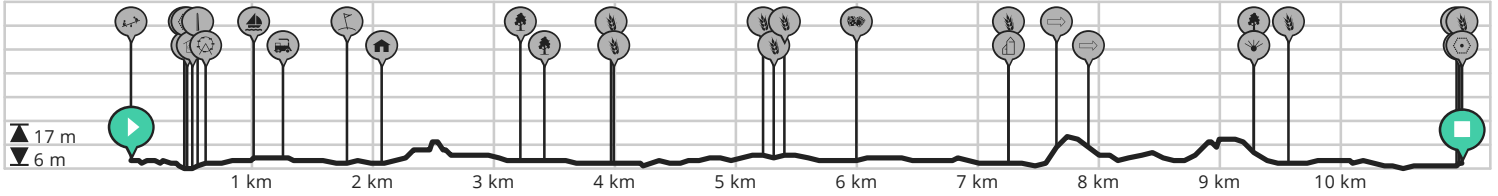

Deinze - Nazareth

Bekijk op mobiel

Door TreinTramBus

- Lengte: 10.99 km
- Stijging: 29 m
- Moeilijkheidsgraad: 1/10

- Lucien Matthyslaan 15, 9800 Deinze, België
- Roombaardstraat, 9810 Nazareth, België

powered by
 ROUTE YOU